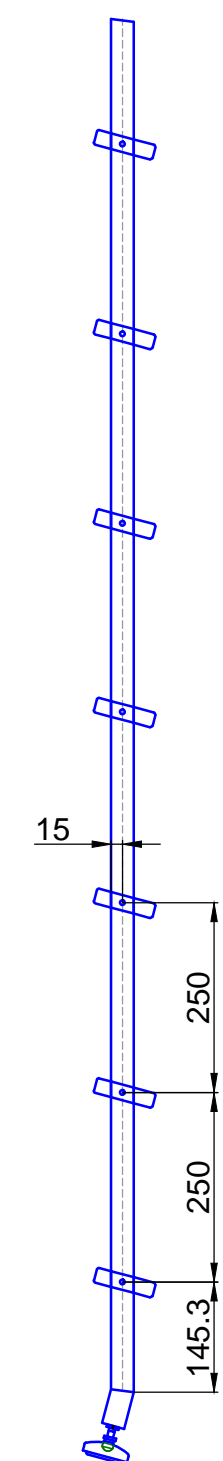

bitte bei Bestellung angeben!  
please specify with purchase order!

Bezeichnung:	Anstelleiter mit Edelstahlstufen		
description:	Positionable ladder with stainless steel steps		
Modell: model:	SL.6035.H.E	CAD-Maßstab: CAD-scale:	1:1
		Datum: date:	15.03.2012