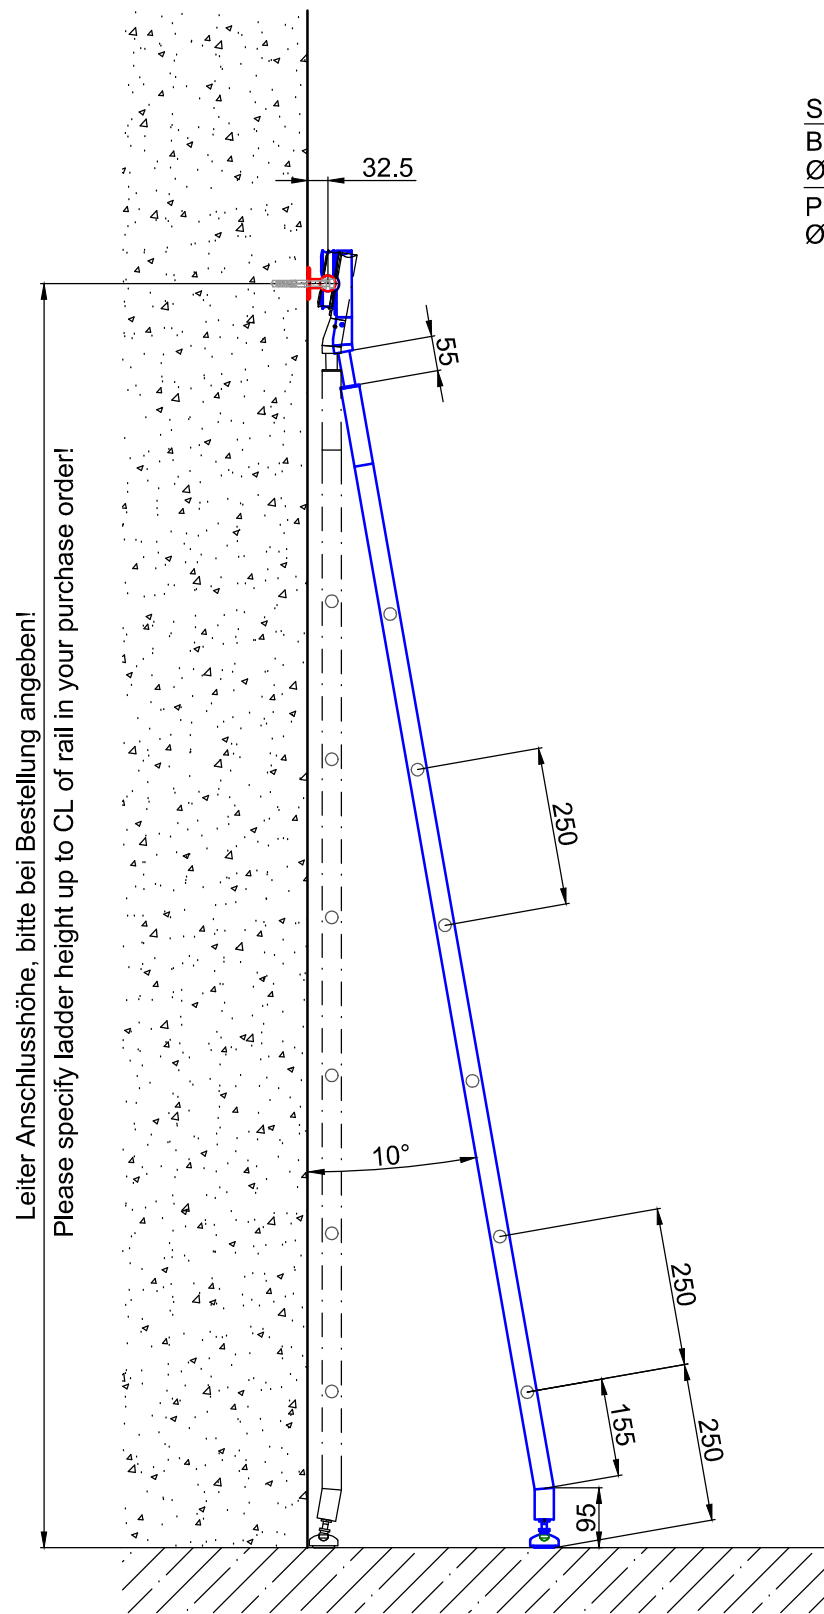

Beispiel:
 -gebogene Laufschiene
 -Laufschieneradius auf Anfrage

example:
 -curved rail
 -rail radius on request

Leiter Anschlusshöhe, bitte bei Bestellung angeben!
 Please specify ladder height up to CL of rail in your purchase order!

ST.2100
 Bitte bei Bestellung
 Ø50 oder Ø60mm angeben.
 Please specify Ø50 or
 Ø60mm with purchase order.

Bezeichnung:	Vario - Teleskop- Schiebeleiter mit Edelstahlsprossen		
description:	Vario -telescopic sliding ladder with stainless steel rungs		
Modell: model:	SL.6085	CAD-Maßstab: CAD-scale:	1:1
		Datum: date:	16.03.2012