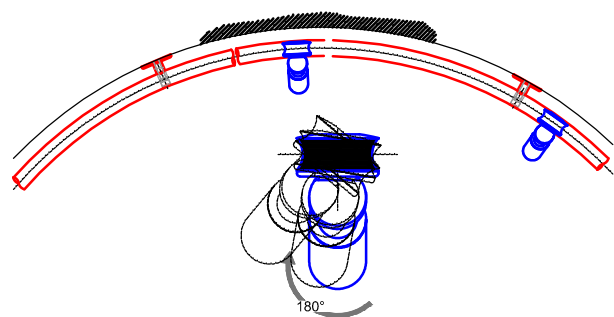

Beispiel:
 -gebogene Laufschiene
 -Laufschieneradius auf Anfrage

example:
 -curved rail
 -rail radius on request

Leiter Anschlusshöhe, bitte bei Bestellung angeben!
 Please specify ladder height up to CL of rail in your purchase order!

ST.2100
 Bitte bei Bestellung
 Ø50 oder Ø60mm angeben.
 Please specify Ø50 or
 Ø60mm with purchase order.

Bezeichnung:	Vario - Teleskop- Schiebeleiter mit Edelstahlsprossen		
description:	Vario -telescopic sliding ladder with stainless steel rungs		
Modell: model:	SL.6085	CAD-Maßstab: CAD-scale:	1:1
		Datum: date:	16.03.2012