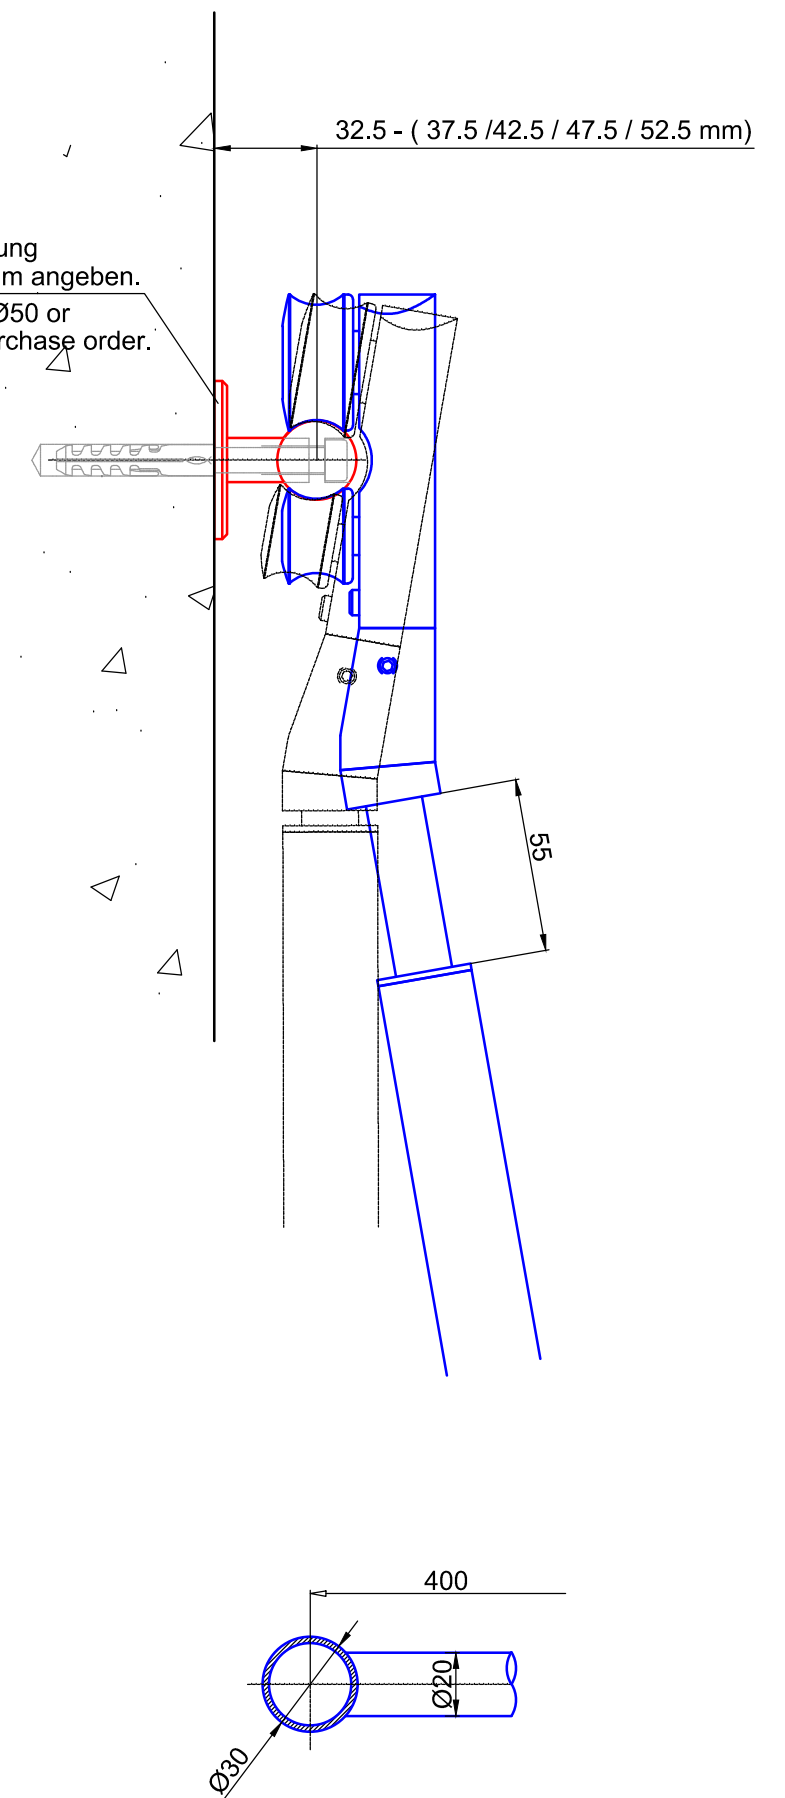

Beispiel:
 -gebogene Laufschiene
 -Laufschieneradius auf Anfrage

example:
 -curved rail
 -rail radius on request

Leiter Anschlusshöhe, bitte bei Bestellung angeben!
 Please specify ladder height up to CL of rail in your purchase order!

ST.2100
 Bitte bei Bestellung
 Ø50 oder Ø60mm angeben.
 Please specify Ø50 or
 Ø60mm with purchase order.

Bezeichnung:	Vario - Teleskop- Schiebeleiter mit Edelstahlsprossen		
description:	Vario -telescopic sliding ladder with stainless steel rungs		
Modell: model:	SL.6085	CAD-Maßstab: CAD-scale:	1:1
		Datum: date:	16.03.2012