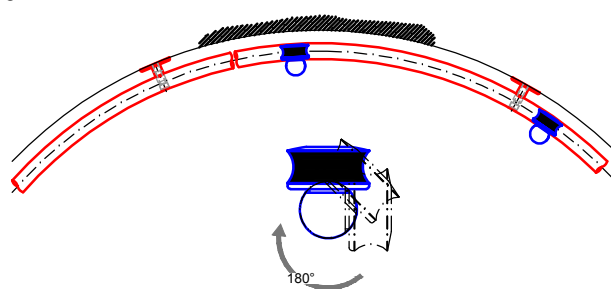

ST.2100
Bitte bei Bestellung
Ø50 oder Ø60mm angeben.
Please specify Ø50 or
Ø60mm with purchase order.

Beispiel:
-gebogene Laufschiene
-Laufschieneradius auf Anfrage

example:
-curved rail
-rail radius on request

Technische Änderungen vorbehalten - subject to change without notice!

Bezeichnung:	Vario - Schiebeleiter mit Edelstahlstufen			 Edelstahlmanufaktur GmbH Am Steinbusch 7 D-48351 Everswinkel Tel.: +49(0)2582-9960-0 Fax: +49(0)2582-9960-128 www.mwe.de info@mwe.de	
description:	Vario sliding ladder with stainless steel steps				
Modell: model:	SL.6080.H.E	CAD-Maßstab: CAD-scale:	1:1	Datum: date:	16.03.2012