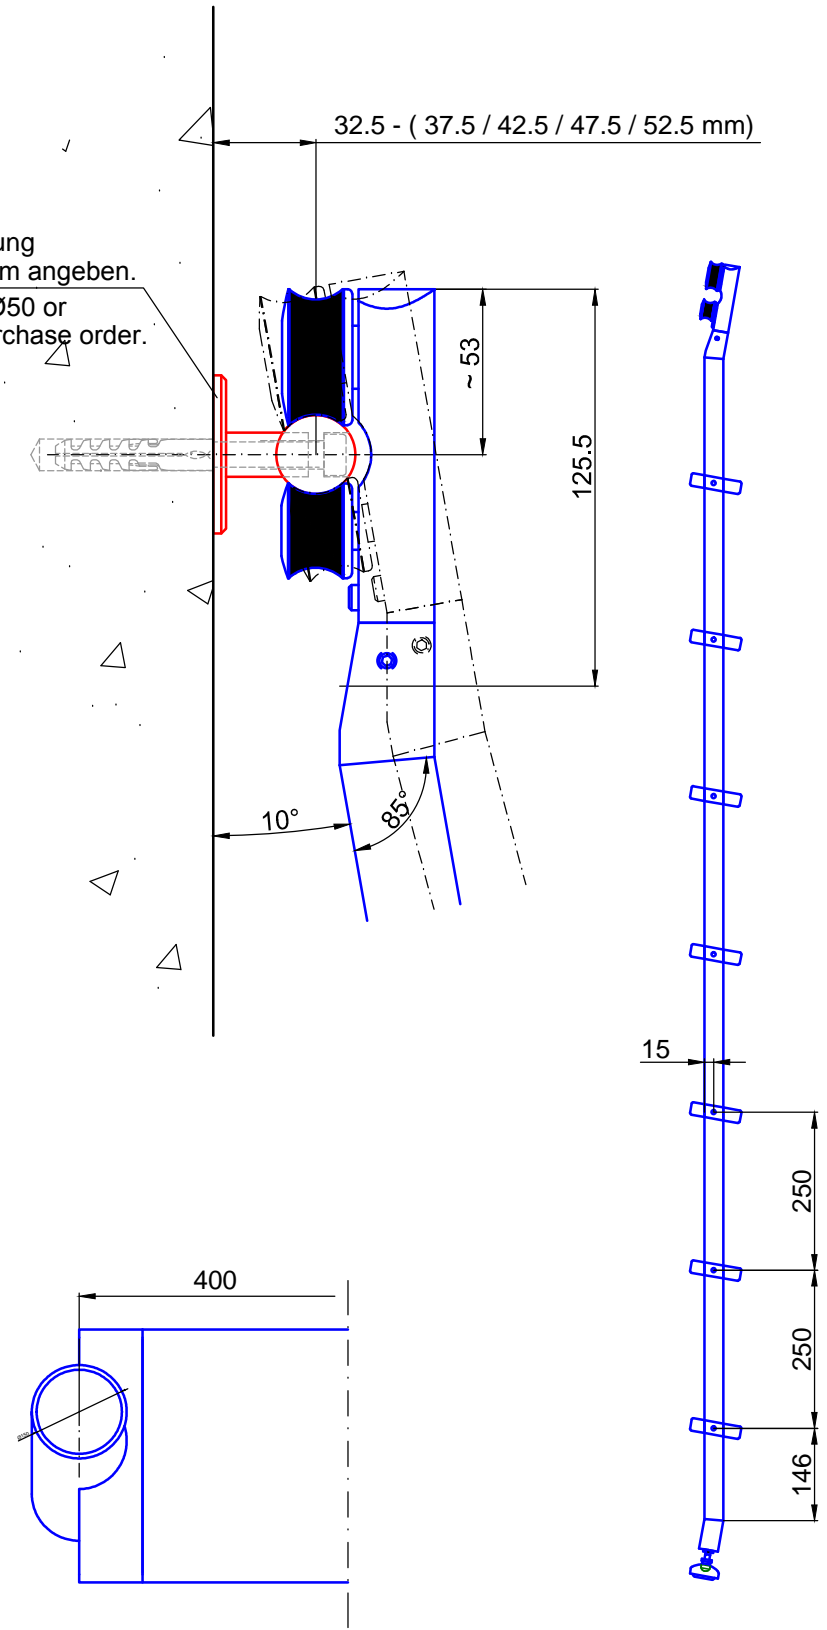

ST.2100
Bitte bei Bestellung
Ø50 oder Ø60mm angeben.
Please specify Ø50 or
Ø60mm with purchase order.

Beispiel:
-gebogene Laufschiene
-Laufschieneradius auf Anfrage

example:
-curved rail
-rail radius on request

Technische Änderungen vorbehalten - subject to change without notice!

Bezeichnung:	Vario - Schiebeleiter mit Edelstahlstufen			 Edelstahlmanufaktur GmbH Am Steinbusch 7 D-48351 Everswinkel Tel.: +49(0)2582-9960-0 Fax: +49(0)2582-9960-128 www.mwe.de info@mwe.de	
description:	Vario sliding ladder with stainless steel steps				
Modell: model:	SL.6080.H.E	CAD-Maßstab: CAD-scale:	1:1	Datum: date:	16.03.2012