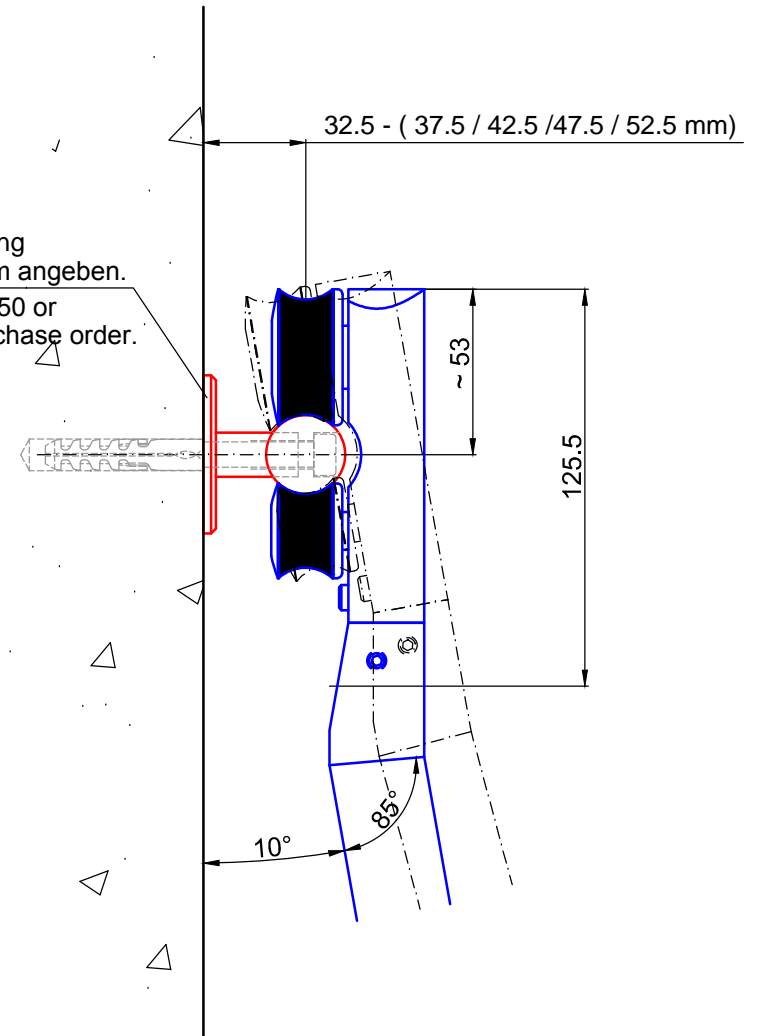

ST.2100
Bitte bei Bestellung
Ø50 oder Ø60mm angeben.
Please specify Ø50 or
Ø60mm with purchase order.

Beispiel:
-gebogene Laufschiene
-Laufschieneradius auf Anfrage

example:
-curved rail
-rail radius on request

Bezeichnung:	Vario - Schiebeleiter für Holzstufen		
description:	Vario sliding ladder with wooden steps		
Modell: model:	SL.6080.H	CAD-Maßstab: CAD-scale:	1:1
		Datum: date:	16.03.2012

MWE
Edelstahlmanufaktur GmbH