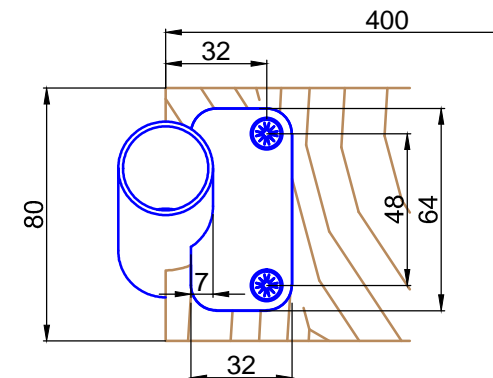

ST.2100
Bitte bei Bestellung
Ø50 oder Ø60mm angeben.
Please specify Ø50 or
Ø60mm with purchase order.

Beispiel:
-gebogene Laufschiene
-Laufschieneradius auf Anfrage

example:
-curved rail
-rail radius on request

Bezeichnung:	Vario - Schiebeleiter für Holzstufen		
description:	Vario sliding ladder with wooden steps		
Modell: model:	SL.6080.H	CAD-Maßstab: CAD-scale:	1:1
		Datum: date:	16.03.2012

MWE
Edelstahlmanufaktur GmbH