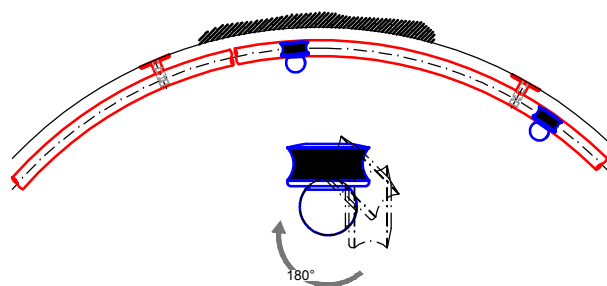

ST.2100
Bitte bei Bestellung
Ø50 oder Ø60mm angeben.
Please specify Ø50 or
Ø60mm with purchase order.

Beispiel:
-gebogene Laufschiene
-Laufschieneradius auf Anfrage

example:
-curved rail
-rail radius on request

Bezeichnung:	Vario - Schiebeleiter für Holzstufen		
description:	Vario sliding ladder with wooden steps		
Modell: model:	SL.6080.H	CAD-Maßstab: CAD-scale:	1:1
		Datum: date:	16.03.2012

MWE
Edelstahlmanufaktur GmbH