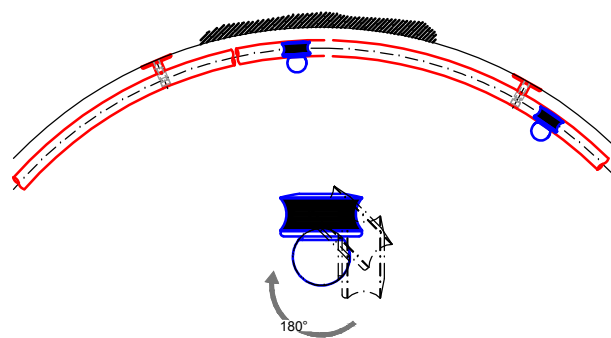

Beispiel:
 -gebogene Laufschiene
 -Laufschieneradius auf Anfrage

example:
 -curved rail
 -rail radius on request

Leiter Anschlusshöhe, bitte bei Bestellung angeben!
 Please specify ladder height up to CL of rail in your purchase order!

ST.2100
 Bitte bei Bestellung
 Ø50 oder Ø60mm angeben.
 Please specify Ø50 or
 Ø60mm with purchase order.

Technische Änderungen vorbehalten - subject to change without notice!

Bezeichnung:	Vario - Schiebeleiter mit Edelstahlsprossen		
description:	Vario sliding ladder with stainless steel rungs		
Modell: model:	SL.6080	CAD-Maßstab: CAD-scale:	1:1
		Datum: date:	16.03.2012