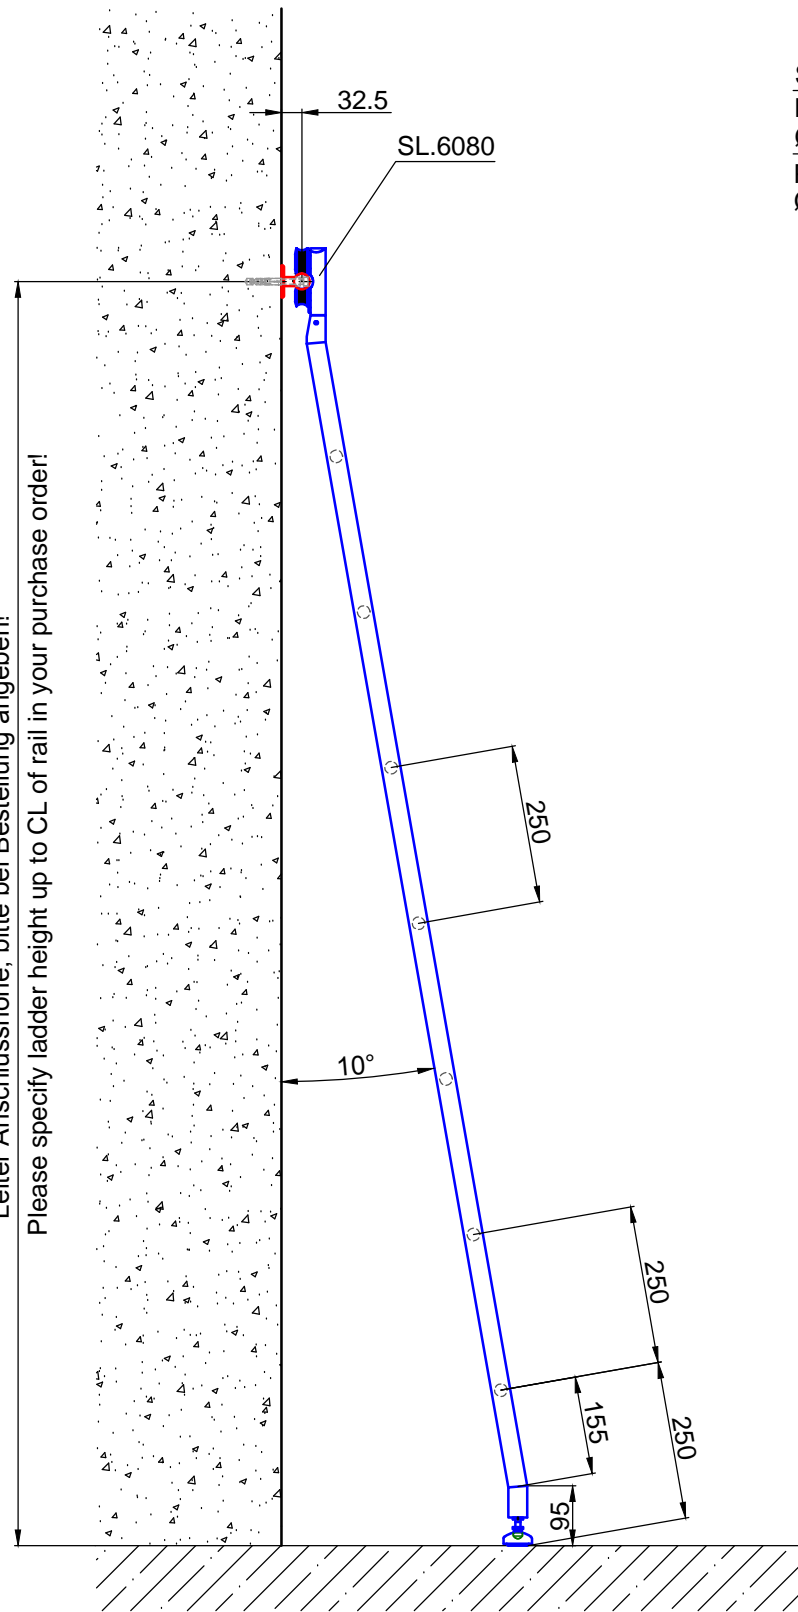

Beispiel:
 -gebogene Laufschiene
 -Laufschieneradius auf Anfrage

example:
 -curved rail
 -rail radius on request

Leiter Anschlusshöhe, bitte bei Bestellung angeben!
 Please specify ladder height up to CL of rail in your purchase order!

ST.2100
 Bitte bei Bestellung
 Ø50 oder Ø60mm angeben.
 Please specify Ø50 or
 Ø60mm with purchase order.

Technische Änderungen vorbehalten - subject to change without notice!

Bezeichnung:	Vario - Schiebeleiter mit Edelstahlsprossen		
description:	Vario sliding ladder with stainless steel rungs		
Modell: model:	SL.6080	CAD-Maßstab: CAD-scale:	1:1
		Datum: date:	16.03.2012