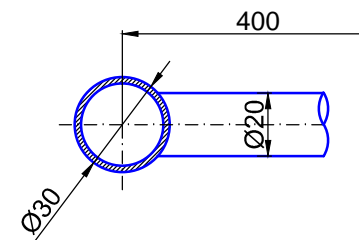

Beispiel:
 -gebogene Laufschiene
 -Laufschieneradius auf Anfrage

example:
 -curved rail
 -rail radius on request

Leiter Anschlusshöhe, bitte bei Bestellung angeben!
 Please specify ladder height up to CL of rail in your purchase order!

ST.2100
 Bitte bei Bestellung
 Ø50 oder Ø60mm angeben.
 Please specify Ø50 or
 Ø60mm with purchase order.

Technische Änderungen vorbehalten - subject to change without notice!

Bezeichnung:	Vario - Schiebeleiter mit Edelstahlsprossen		
description:	Vario sliding ladder with stainless steel rungs		
Modell: model:	SL.6080	CAD-Maßstab: CAD-scale:	1:1
		Datum: date:	16.03.2012