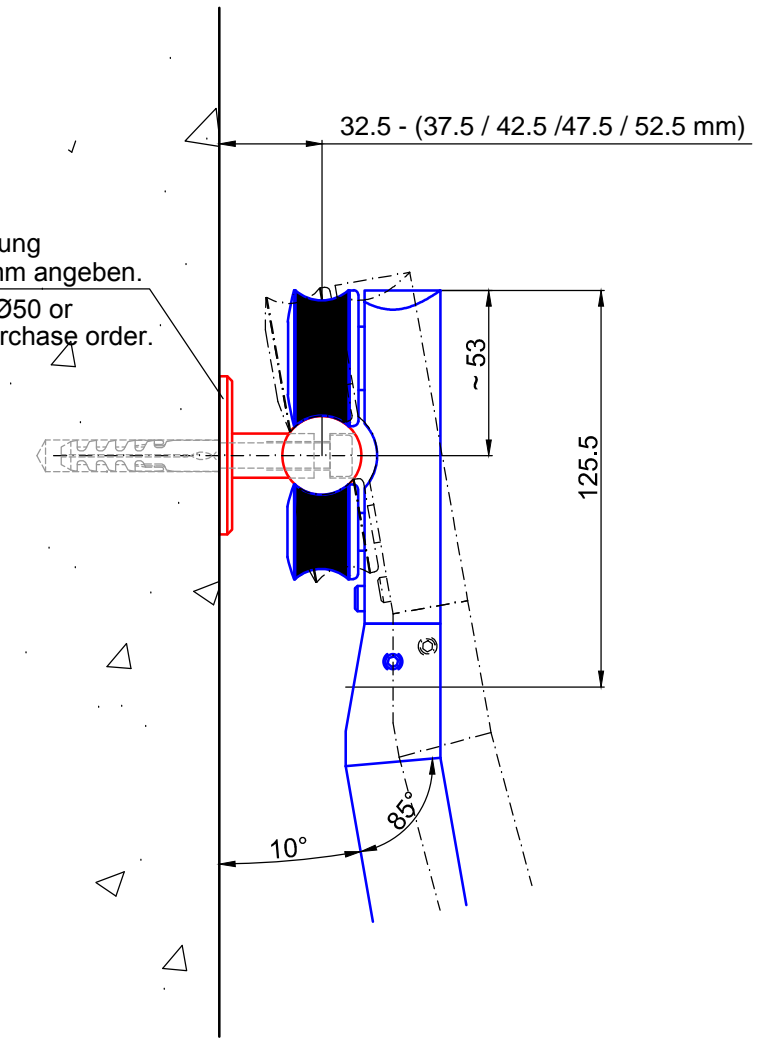

Beispiel:
 -gebogene Laufschiene
 -Laufschieneradius auf Anfrage

example:
 -curved rail
 -rail radius on request

Leiter Anschlusshöhe, bitte bei Bestellung angeben!
 Please specify ladder height up to CL of rail in your purchase order!

ST.2100
 Bitte bei Bestellung
 Ø50 oder Ø60mm angeben.
 Please specify Ø50 or
 Ø60mm with purchase order.

Technische Änderungen vorbehalten - subject to change without notice!

Bezeichnung:	Vario - Schiebeleiter mit Edelstahlsprossen		
description:	Vario sliding ladder with stainless steel rungs		
Modell: model:	SL.6080	CAD-Maßstab: CAD-scale:	1:1
		Datum: date:	16.03.2012