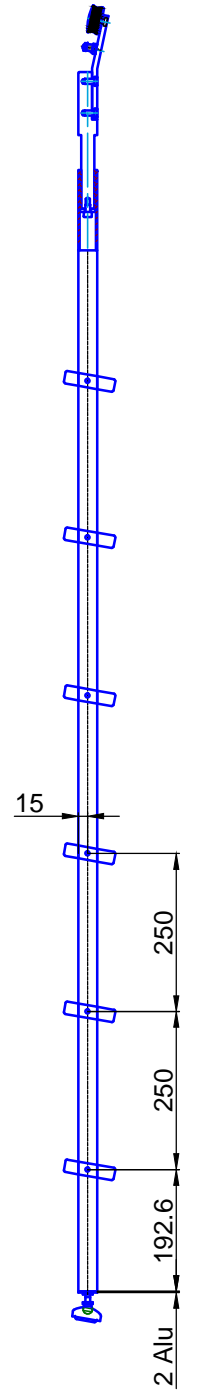

Leiter Anschlusshöhe, bitte bei Bestellung angeben!
Ladder fastening height, please specify with purchase order!

SL.2200
Bitte bei Bestellung
Ø20 oder Ø40mm angeben.
Please specify Ø20 or
Ø40mm with purchase order.

DIN 912 / Holz Schraube
DIN 912 / wood screw

Bitte den Aushebeschutz
mittels Exzentrerschraube einstellen.
Please adjust the safety pin by
using the eccentric screw.

Technische Änderungen vorbehalten - subject to change without notice!

Bezeichnung:	Teleskop - Schiebeleiter mit Edelstahlstufen			 Edelstahlmanufaktur GmbH Am Steinbusch 7 D-48351 Everswinkel Tel.: +49(0)2582-9960-0 Fax: +49(0)2582-9960-128 www.mwe.de info@mwe.de
description:	Telescopic sliding ladder with stainless steel steps			
Modell: model:	SL.6060.H.E	CAD-Maßstab: CAD-scale:	1:1	
		Datum: date:	16.03.2012	