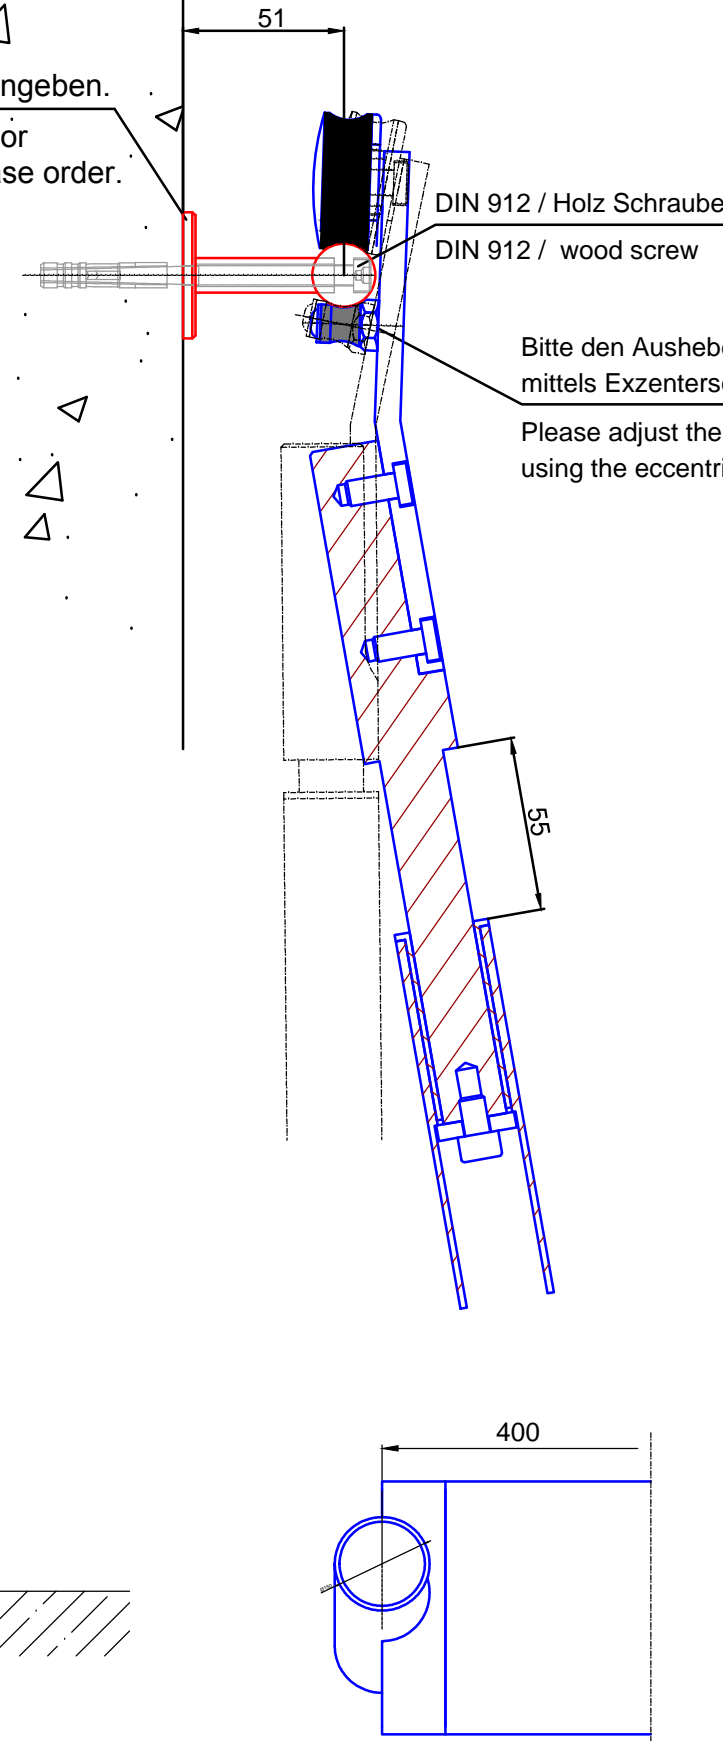

Leiter Anschlusshöhe, bitte bei Bestellung angeben!
Ladder fastening height, please specify with purchase order!

SL.2200
Bitte bei Bestellung
Ø20 oder Ø40mm angeben.
Please specify Ø20 or
Ø40mm with purchase order.

DIN 912 / Holz Schraube
DIN 912 / wood screw

Bitte den Aushebeschutz
mittels Exzentrerschraube einstellen.
Please adjust the safety pin by
using the eccentric screw.

Technische Änderungen vorbehalten - subject to change without notice!

Bezeichnung:	Teleskop - Schiebeleiter mit Edelstahlstufen			 Edelstahlmanufaktur GmbH Am Steinbusch 7 D-48351 Everswinkel Tel.: +49(0)2582-9960-0 Fax: +49(0)2582-9960-128 www.mwe.de info@mwe.de
description:	Telescopic sliding ladder with stainless steel steps			
Modell: model:	SL.6060.H.E	CAD-Maßstab: CAD-scale:	1:1	
		Datum: date:	16.03.2012	