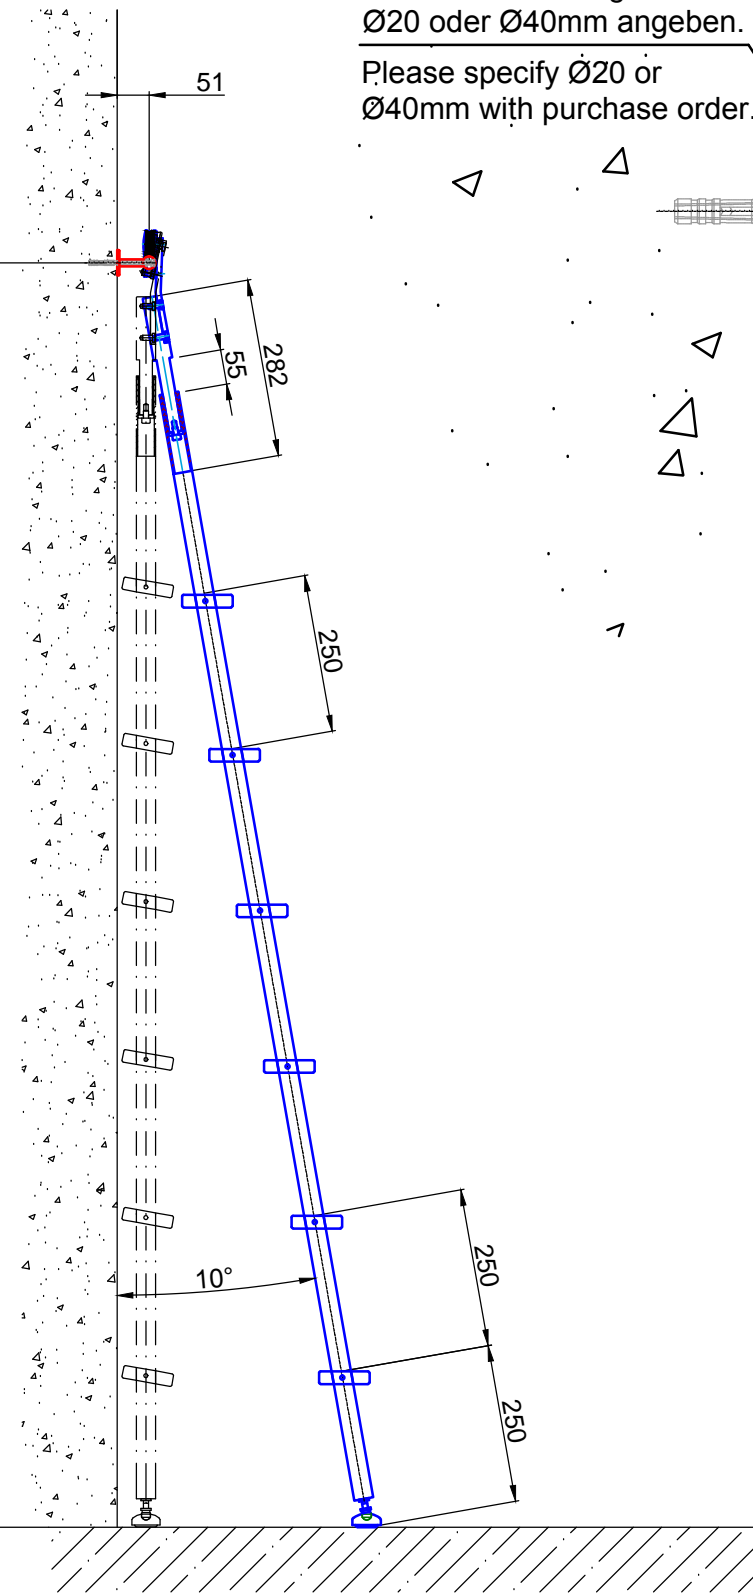

Leiter Anschlusshöhe, bitte bei Bestellung angeben!
Ladder fastening height, please specify with purchase order!

SL.2200
Bitte bei Bestellung
Ø20 oder Ø40mm angeben.
Please specify Ø20 or
Ø40mm with purchase order.

DIN 912 / Holz Schraube
DIN 912 / wood screw

Bitte den Aushebeschutz
mittels Exzentrerschraube einstellen.
Please adjust the safety pin by
using the eccentric screw.

Technische Änderungen vorbehalten - subject to change without notice!

Bezeichnung:	Teleskop - Schiebeleiter mit Edelstahlstufen			 Edelstahlmanufaktur GmbH Am Steinbusch 7 D-48351 Everswinkel Tel.: +49(0)2582-9960-0 Fax: +49(0)2582-9960-128 www.mwe.de info@mwe.de
description:	Telescopic sliding ladder with stainless steel steps			
Modell: model:	SL.6060.H.E	CAD-Maßstab: CAD-scale:	1:1	
		Datum: date:	16.03.2012	