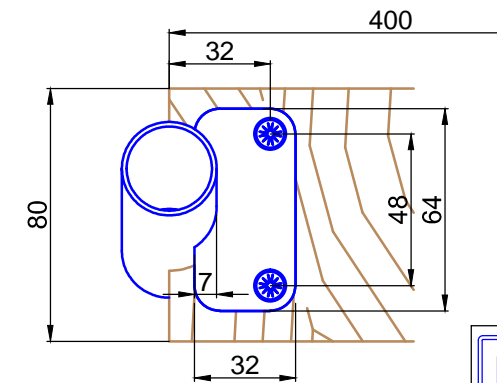

Leiter Anschlusshöhe, bitte bei Bestellung angeben!
Ladder fastening height, please specify with purchase order!

SL.2200
Bitte bei Bestellung
Ø20 oder Ø40mm angeben.
Please specify Ø20 or
Ø40mm with purchase order.

Bezeichnung:	Teleskop - Schiebeleiter mit Holzstufen		
description:	Telescopic sliding ladder for wooden steps		
Modell: model:	SL.6060.H	CAD-Maßstab: CAD-scale:	1:1
		Datum: date:	16.03.2012