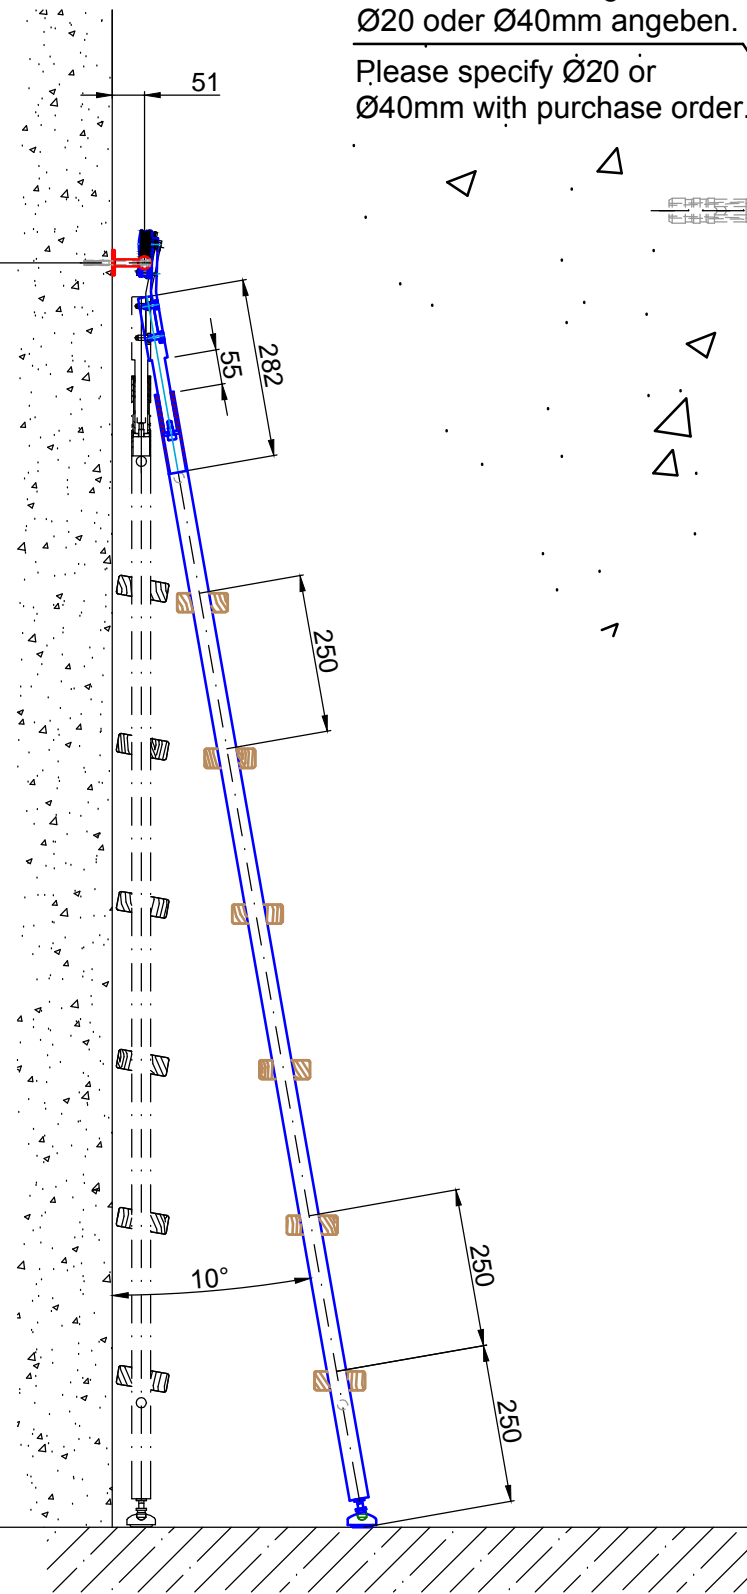

Leiter Anschlusshöhe, bitte bei Bestellung angeben!
Ladder fastening height, please specify with purchase order!

SL.2200
Bitte bei Bestellung
Ø20 oder Ø40mm angeben.
Please specify Ø20 or
Ø40mm with purchase order.

Bezeichnung:	Teleskop - Schiebeleiter mit Holzstufen		
description:	Telescopic sliding ladder for wooden steps		
Modell: model:	SL.6060.H	CAD-Maßstab: CAD-scale:	1:1
		Datum: date:	16.03.2012