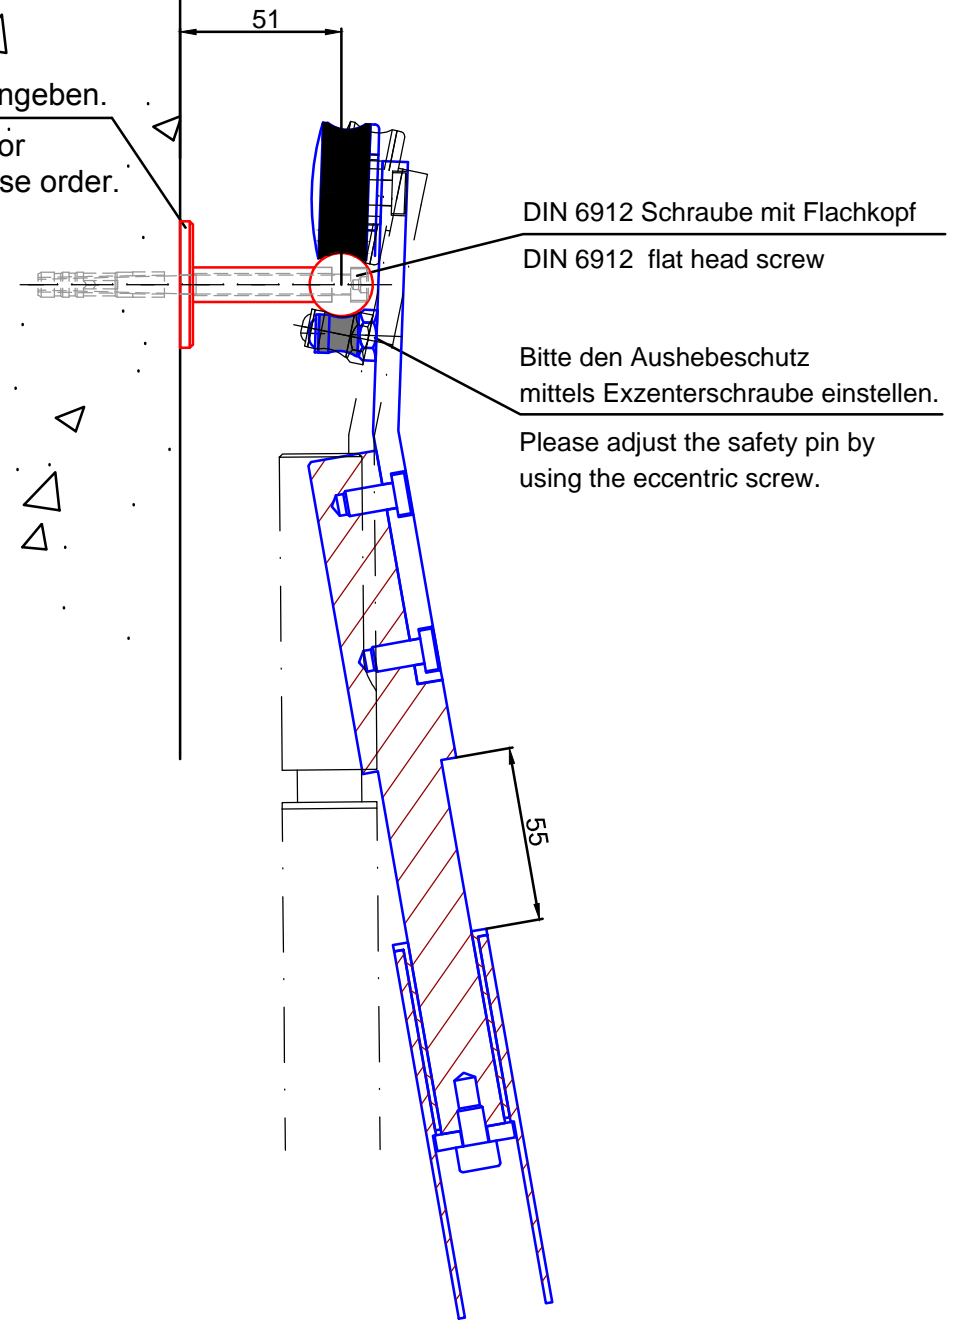

Leiter Anschlusshöhe, bitte bei Bestellung angeben!
Ladder fastening height, please specify with purchase order!

SL.2200
Bitte bei Bestellung
Ø20 oder Ø40mm angeben.
Please specify Ø20 or
Ø40mm with purchase order.

Bezeichnung:	Teleskop - Schiebeleiter mit Holzstufen		
description:	Telescopic sliding ladder for wooden steps		
Modell: model:	SL.6060.H	CAD-Maßstab: CAD-scale:	1:1
		Datum: date:	16.03.2012