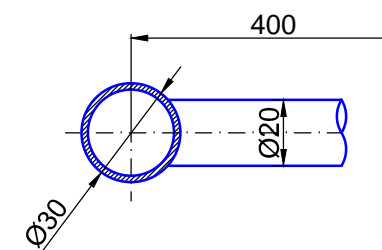

2000 Leiter Anschlusshöhe, bitte bei Bestellung angeben!
Ladder fastening height, please specify with purchase order!

SL.2200

Bitte bei Bestellung
Ø20 oder Ø40mm angeben.
Please specify Ø20 or
Ø40mm with purchase order.

Technische Änderungen vorbehalten - subject to change without notice!

Bezeichnung:	Teleskop - Schiebeleiter mit Edelstahlsprossen		
description:	Telescopic sliding ladder with stainless steel rungs		
Modell: model:	SL.6060	CAD-Maßstab: CAD-scale:	1:1
		Datum: date:	16.03.2012