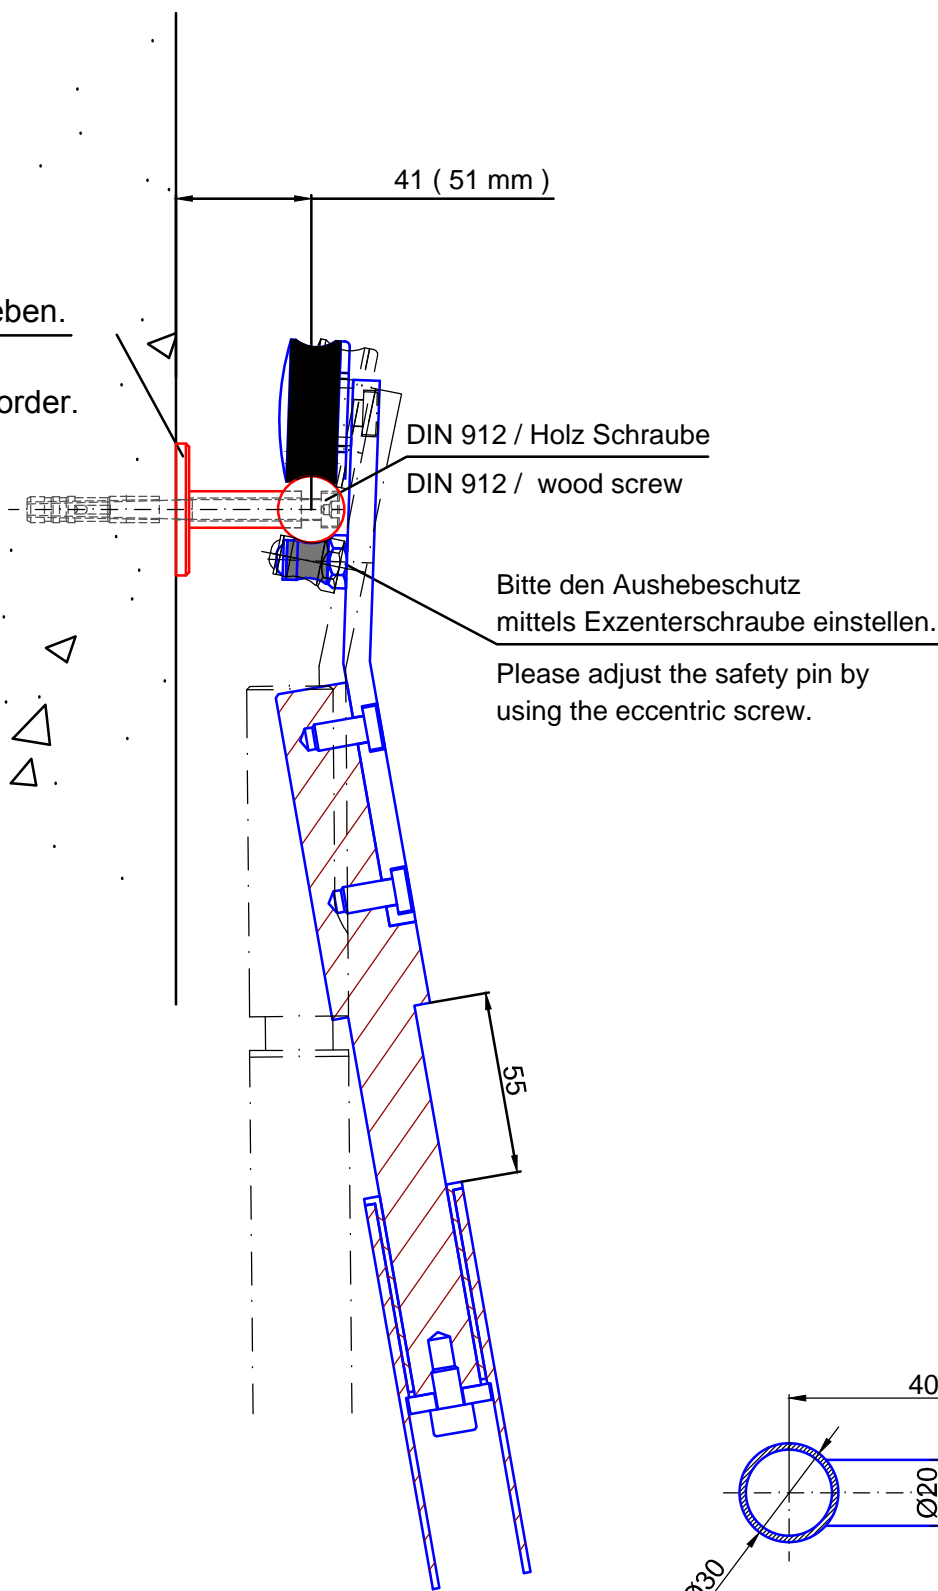

2000 Leiter Anschlusshöhe, bitte bei Bestellung angeben!
Ladder fastening height, please specify with purchase order!

SL.2200

Bitte bei Bestellung
Ø20 oder Ø40mm angeben.
Please specify Ø20 or
Ø40mm with purchase order.

Technische Änderungen vorbehalten - subject to change without notice!

Bezeichnung:	Teleskop - Schiebeleiter mit Edelstahlsprossen		
description:	Telescopic sliding ladder with stainless steel rungs		
Modell: model:	SL.6060	CAD-Maßstab: CAD-scale:	1:1
		Datum: date:	16.03.2012