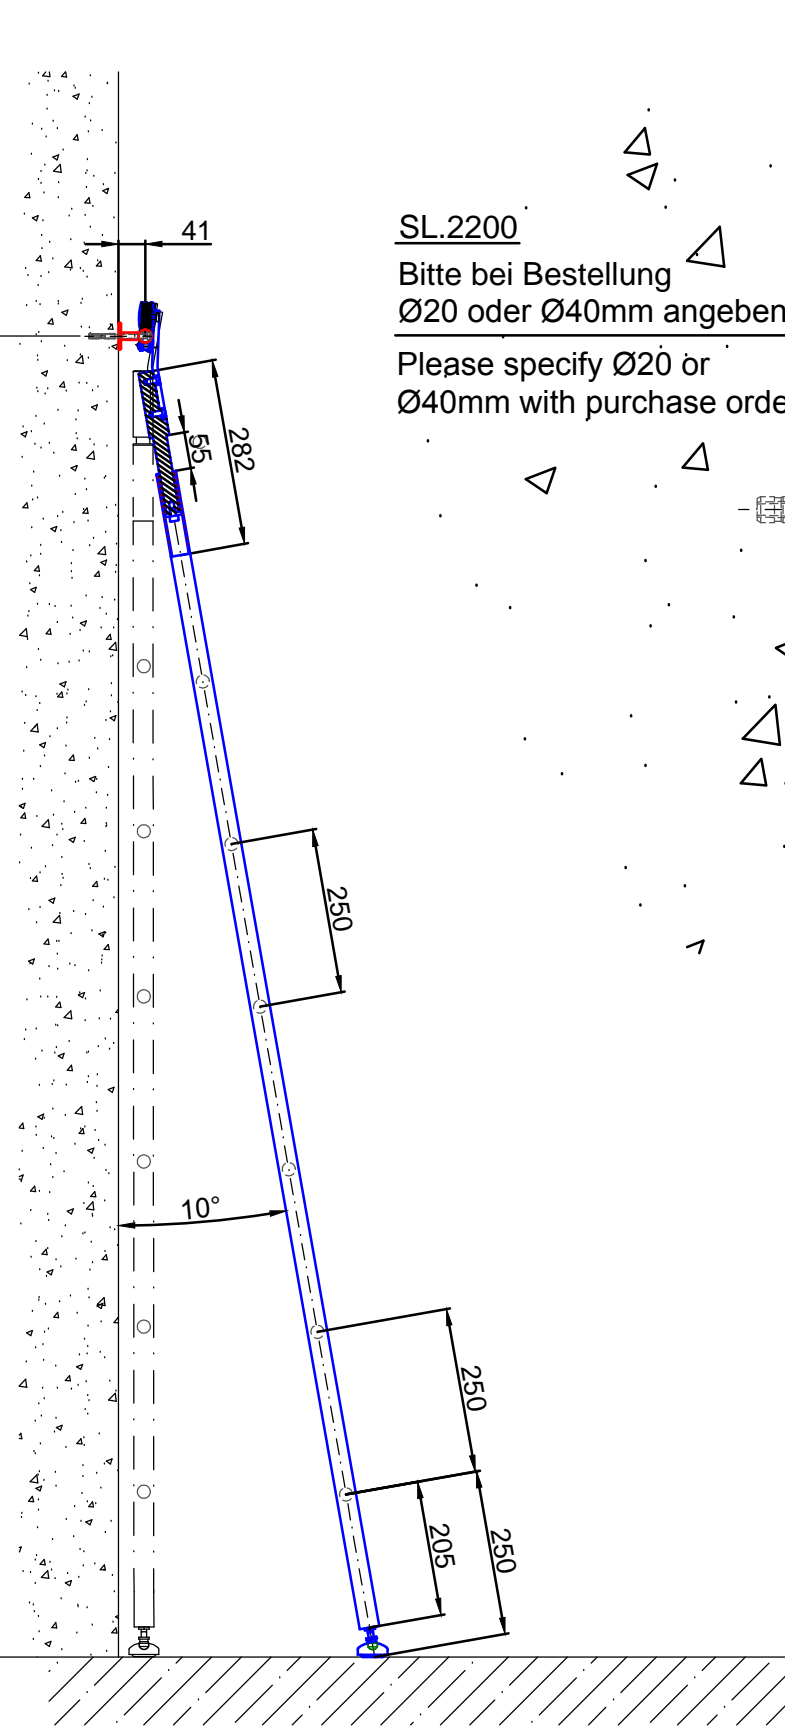

2000 Leiter Anschlusshöhe, bitte bei Bestellung angeben!
Ladder fastening height, please specify with purchase order!

SL.2200

Bitte bei Bestellung
Ø20 oder Ø40mm angeben.
Please specify Ø20 or
Ø40mm with purchase order.

Technische Änderungen vorbehalten - subject to change without notice!

Bezeichnung:	Teleskop - Schiebeleiter mit Edelstahlsprossen		
description:	Telescopic sliding ladder with stainless steel rungs		
Modell: model:	SL.6060	CAD-Maßstab: CAD-scale:	1:1
		Datum: date:	16.03.2012