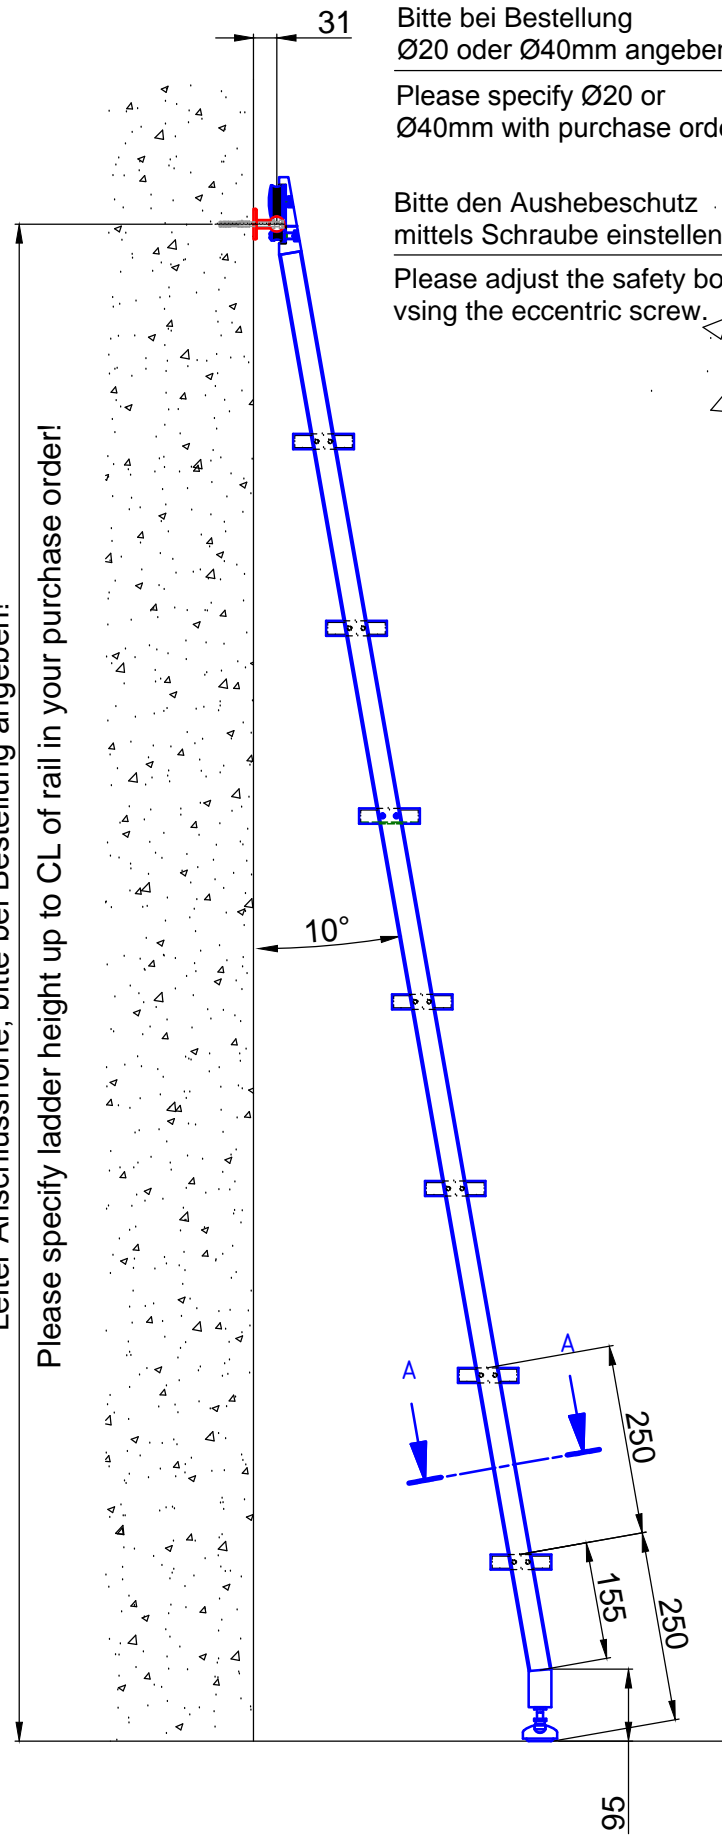

Leiter Anschlusshöhe, bitte bei Bestellung angeben!
Please specify ladder height up to CL of rail in your purchase order!

SL.2200

Bitte bei Bestellung
Ø20 oder Ø40mm angeben.

Please specify Ø20 or
Ø40mm with purchase order.

Bitte den Aushebeschutz
mittels Schraube einstellen.

Please adjust the safety bolt
using the eccentric screw.

Technische Änderungen vorbehalten - subject to change without notice!

Bezeichnung:	Schiebeleiter mit Edelstahlstufen eckig			 Edelstahlmanufaktur GmbH Am Steinbusch 7 D-48351 Everswinkel Tel.: +49(0)2582-9960-0 Fax: +49(0)2582-9960-128 www.mwe.de info@mwe.de	
description:	Sliding ladder with square stainless steel steps				
Modell: model:	SL.6070.AK.H.E	CAD-Maßstab: CAD-scale:	1:1	Datum: date:	16.03.2012