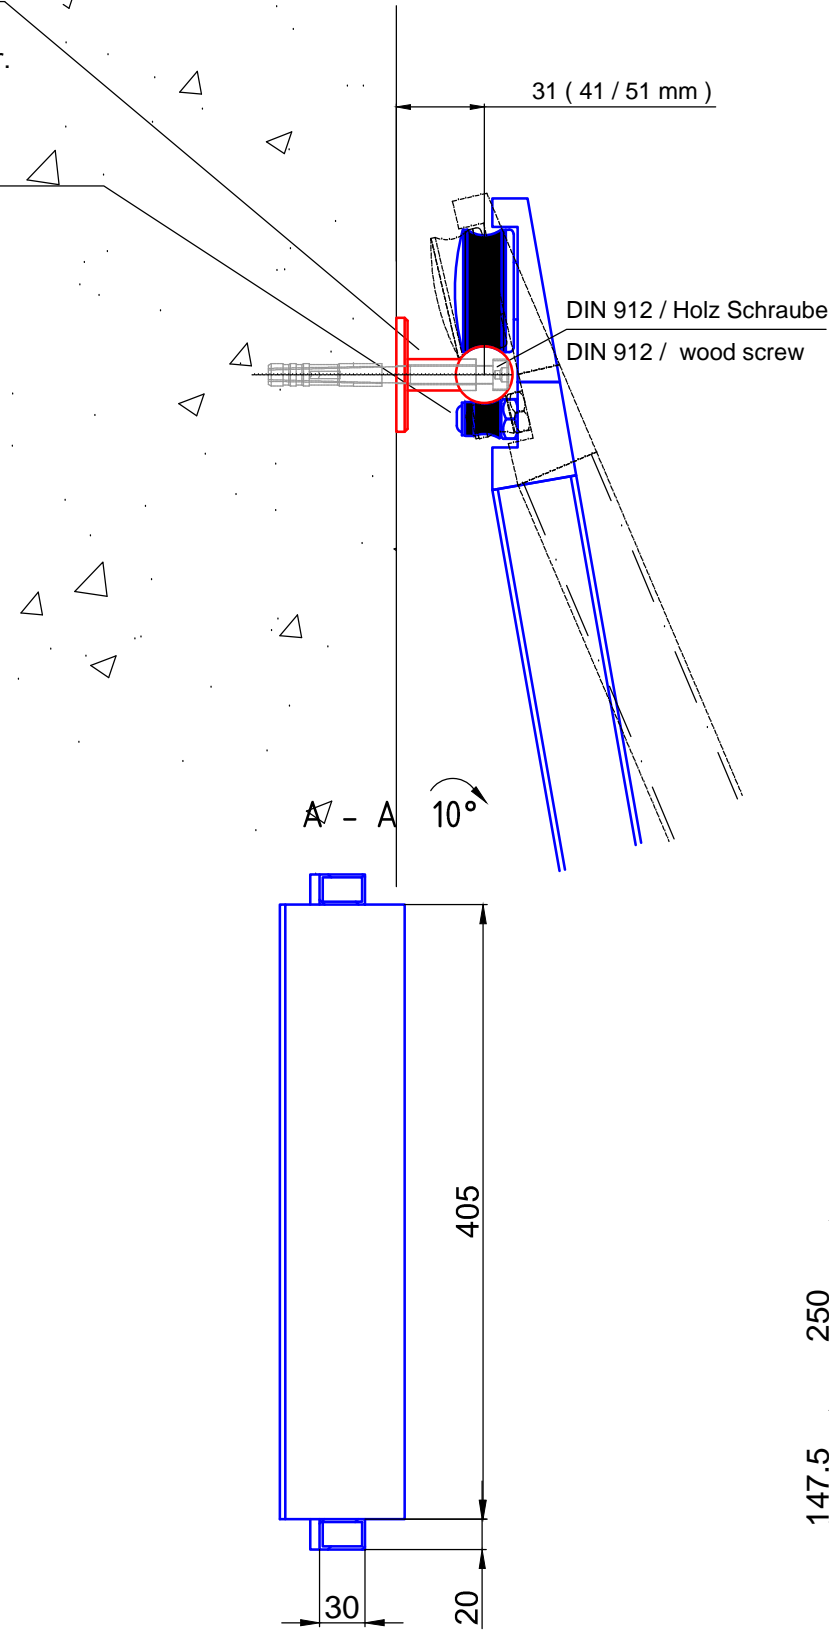

Leiter Anschlusshöhe, bitte bei Bestellung angeben!
Please specify ladder height up to CL of rail in your purchase order!

SL.2200

Bitte bei Bestellung
Ø20 oder Ø40mm angeben.

Please specify Ø20 or
Ø40mm with purchase order.

Bitte den Aushebeschutz
mittels Schraube einstellen.

Please adjust the safety bolt
using the eccentric screw.

Technische Änderungen vorbehalten - subject to change without notice!

Bezeichnung:	Schiebeleiter mit Edelstahlstufen eckig			 Edelstahlmanufaktur GmbH Am Steinbusch 7 D-48351 Everswinkel Tel.: +49(0)2582-9960-0 Fax: +49(0)2582-9960-128 www.mwe.de info@mwe.de	
description:	Sliding ladder with square stainless steel steps				
Modell: model:	SL.6070.AK.H.E	CAD-Maßstab: CAD-scale:	1:1	Datum: date:	16.03.2012