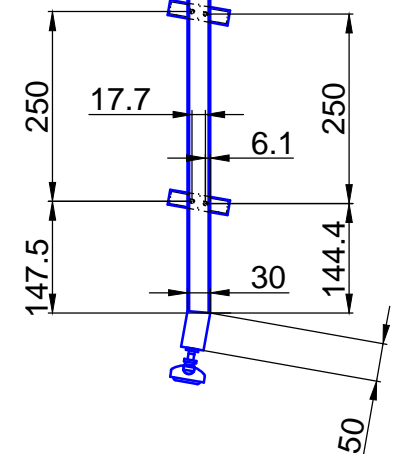

Leiter Anschlusshöhe, bitte bei Bestellung angeben!
Please specify ladder height up to CL of rail in your purchase order!

SL.2200

Bitte bei Bestellung
Ø20 oder Ø40mm angeben.

Please specify Ø20 or
Ø40mm with purchase order.

Bitte den Aushebeschutz
mittels Schraube einstellen.

Please adjust the safety bolt
using the eccentric screw.

Technische Änderungen vorbehalten - subject to change without notice!

Bezeichnung:	Schiebeleiter mit Edelstahlstufen eckig			 Edelstahlmanufaktur GmbH Am Steinbusch 7 D-48351 Everswinkel Tel.: +49(0)2582-9960-0 Fax: +49(0)2582-9960-128 www.mwe.de info@mwe.de	
description:	Sliding ladder with square stainless steel steps				
Modell: model:	SL.6070.AK.H.E	CAD-Maßstab: CAD-scale:	1:1	Datum: date:	16.03.2012